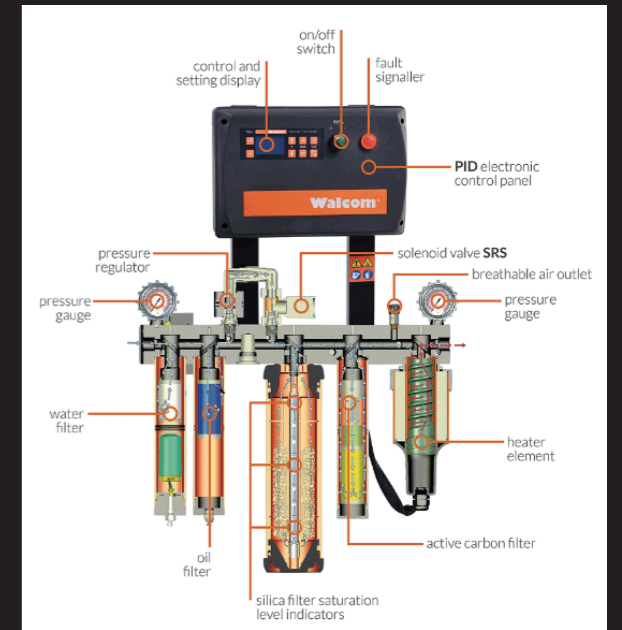

TOP GUN EC190J MADE IN ITALY (イタリア製)
塗装の歓び
EGO CARBONIO 190J サイドカップスプレーガン

仕様

ノズル口径: 1.2mm・1.4mm・HTE&HVLP
吹付空気圧力: 0.15Mpa~0.2Mpa
吹付距離: 200mm~250mm
空気使用量: 180ℓ/min~220ℓ/min
最大パターン: 200mm~240mm
材質: カーボンファイバー製 (超軽材料)
本体重量: 190g

MODEL
360TL
360 TRUE LIGHT

調色・メタルの並び、仕上げ肌のフォローアップに最適
ライトは、カラーチェック用クリアレンズと
塗装用マツレンズの2 Wayです。
光の強弱の切り替え リチウム電池使用 充電USBコード
フル充電連続使用2時間 質量148g

MODEL
TD3 PRO KIT

塗装のトラブルを解消
入力エアの水分・油分・湿気を限りなくゼロに近づけ
吹き付けエアを温め塗料にマッチした塗装条件を実現します。
本体リモコン付き 耐熱ホース12m・トrolley
オプション スプレーガン

MODEL
360MH
360 MAG HOLDER

オレンジ色のスケルトンガンホルダーを発売
スプレーガンとエアホースをコンパクトに収納します
強力ネオジウム磁石
耐薬品性に優れたAP材。質量115g

MODEL
E360M
EVO 360 MASK

端正なブラックフェイスが登場
マスター プレー チャコールの3種類のフィルターで
構成しています。
フル充電連続使用18時間 質量2kg

MODEL
FJS
Fanjet Stand

作業効率の向上に
水性 溶剤タイプを問わず従来の円形ノズルの弱点を扇形ノズルがカバーします。
均一に広範囲な乾燥が可能です。オレンジLINEホースは自由自在に方向が変えられます。

MODEL
FJG
Fanjet Gun

急速乾燥タイプ
エアブロー距離30cmで1.5mの広範囲に扇状に広がります。