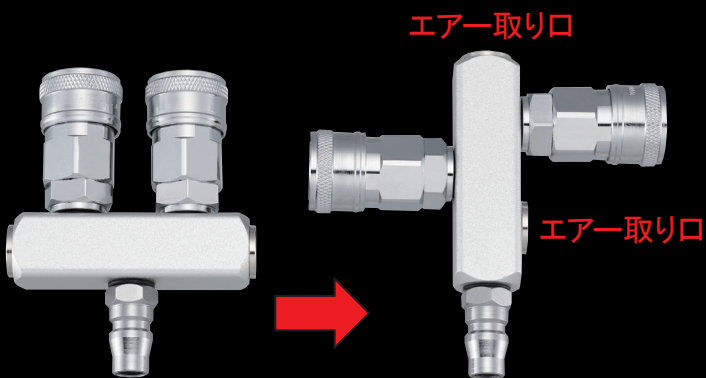

MODEL WT-2AT 分配ツインカップラー

MODEL WT-2RT 分配ロータリーカップラー

分配本体1個につきソケットは4個迄取付け可能です。分配本体はニップルを使用すれば多数の連結及びソケット取付けが可能です。

プラグ、ソケットの取り付けが360度回転します。

株式会社 WTBワタベコーポレーション

〒546-0041 大阪市東住吉区桑津2丁目15番6号
TEL.06-6710-3010 FAX.06-6710-3017
E-mail:wtb@r4.dion.ne.jp
<https://wtb-watabe.co.jp/>