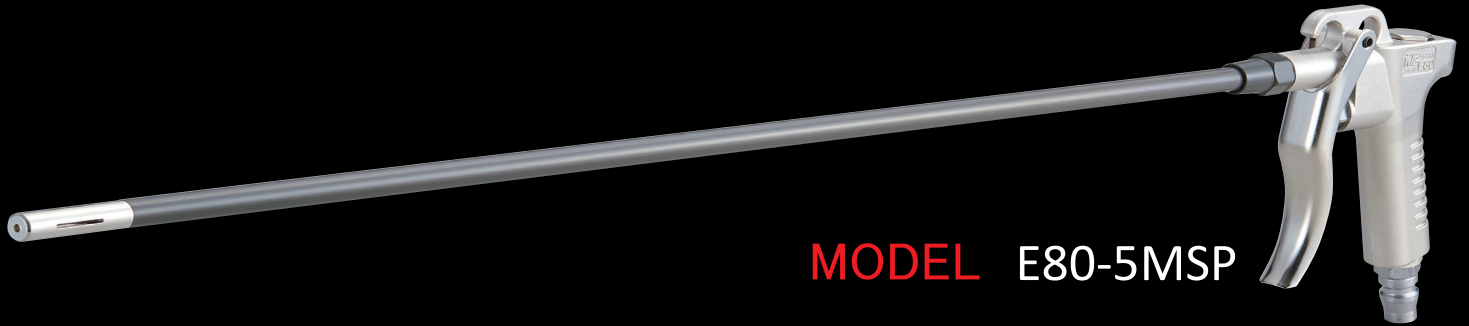

# スリットエアードスターガン

MODEL E80-5MSP

エアブロー時に4ヶ所のスリットからエアのバリアが広がり、ダストのハネ返りを防ぎます。ノズル長さ100mm、200mm、300mm、500mm PAT.P

# 丸スリットエアードスターガン

MODEL E80-5MRSP

丸形と平形状の一体ノズル孔から強力な厚みのあるレイヤーエア（エアの層）が噴射します。ノズル長さ100mm、200mm、300mm、500mm

# セパレートエアースターガン

MODEL WT66SS-5LSP

使用例

手の延長として車のエンジンルーム、工作機械等の入り組んだ箇所へのピンポイントエアブローが出来ます。連続エアブロー用ストッパーが装着されています。ノズル長さ 100mm、200mm、300mm、500mm