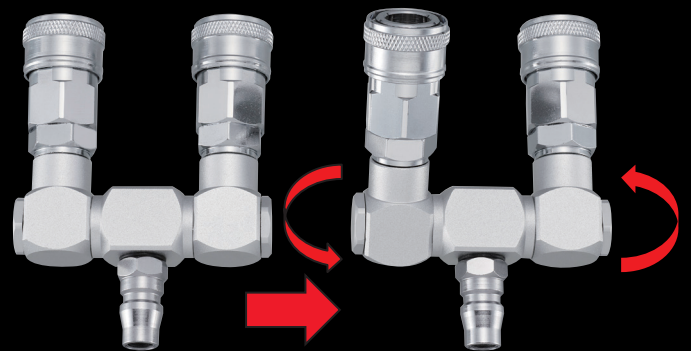

MODEL WT-2AT 分配ツインカップラー

MODEL WT-2RT 分配ロータリーカップラー

分配本体1個につきソケットは4個迄取付け可能です。分配本体はニップルを使用すれば多数の連結及びソケット取付けが可能です。

プラグ、ソケットの取り付けが360度回転します。

株式会社 WTBワタベコーポレーション

〒546-0041 大阪市東住吉区桑津2丁目15番6号
TEL.06-6710-3010 FAX.06-6710-3017
E-mail:wtb@r4.dion.ne.jp
<https://wtb-watabe.co.jp/>