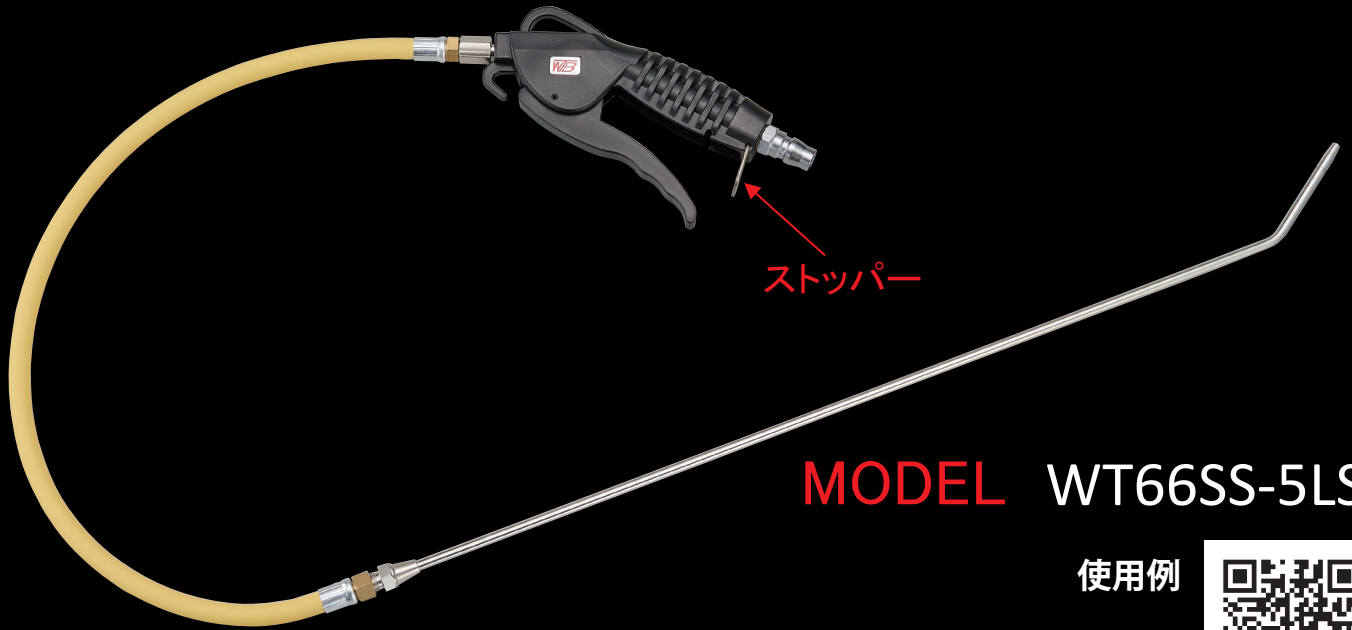

# スリットエアードスターガン

MODEL E80-5MSP

エアブロー時に4ヶ所のスリットからエアのバリアが広がり、ダストのハネ返りを防ぎます。ノズル長さ100mm、200mm、300mm、500mm PAT.P

# 丸スリットエアードスターガン

MODEL E80-5MRSP

丸形と平形状の一体ノズル孔から強力な厚みのあるレイヤーエア（エアの層）が噴射します。ノズル長さ100mm、200mm、300mm、500mm

# セパレートエアースターガン

MODEL WT66SS-5LSP

使用例

手の延長として車のエンジンルーム、工作機械等の入り組んだ箇所へのピンポイントエアブローが出来ます。連続エアブロー用ストッパーが装着されています。ノズル長さ 100mm、200mm、300mm、500mm