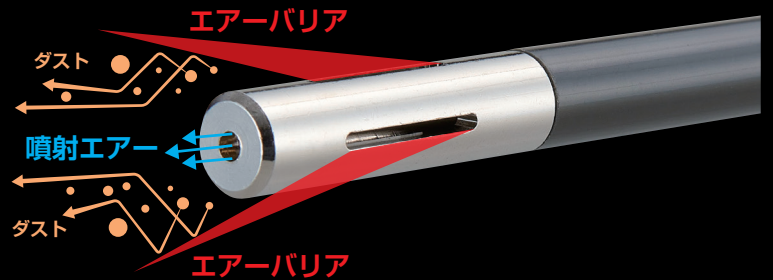

# スリットエアードスターガン

MODEL E80-5MSP

エアブロー時に4ヶ所のスリットからエアのバリアが広がり、ダストのハネ返りを防ぎます。ノズル長さ100mm、200mm、300mm、500mm PAT.P

# 丸スリットエアードスターガン

MODEL E80-5MRSP

丸形と平形状の一体ノズル孔から強力な厚みのあるレイヤーエア（エアの層）が噴射します。ノズル長さ100mm、200mm、300mm、500mm

# セパレートエアースターガン

MODEL WT66SS-5LSP

使用例

手の延長として車のエンジンルーム、工作機械等の入り組んだ箇所へのピンポイントエアブローが出来ます。連続エアブロー用ストッパーが装着されています。ノズル長さ 100mm、200mm、300mm、500mm