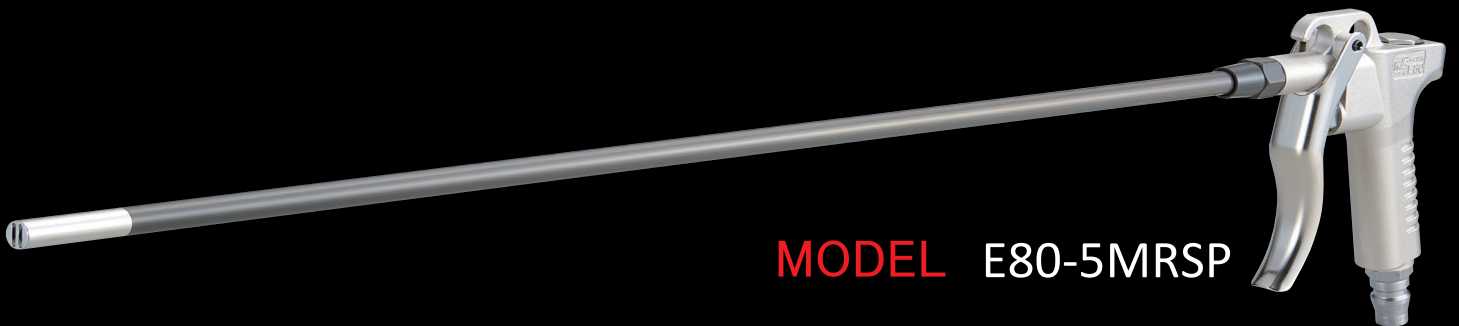

# スリットエアードスターガン

MODEL E80-5MSP

エアブロー時に4ヶ所のスリットからエアのバリアが広がり、ダストのハネ返りを防ぎます。ノズル長さ100mm、200mm、300mm、500mm PAT.P

# 丸スリットエアードスターガン

MODEL E80-5MRSP

丸形と平形状の一体ノズル孔から強力な厚みのあるレイヤーエア（エアの層）が噴射します。ノズル長さ100mm、200mm、300mm、500mm

# セパレートエアースターガン

MODEL WT66SS-5LSP

使用例

手の延長として車のエンジンルーム、工作機械等の入り組んだ箇所へのピンポイントエアブローが出来ます。連続エアブロー用ストッパーが装着されています。ノズル長さ 100mm、200mm、300mm、500mm