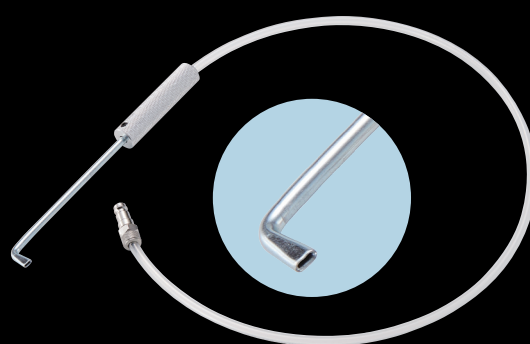

使用例

幻のYou Tuberムラサ

WT-RTR

WT-RTL

- ・車の底裏の凹凸部や入り組んだ箇所に塗装出来ます。
- ・ステップ面の塗り肌の大きさが調整出来ます。
- ・飛散は半減します。
- ・エバポレーター内部の込み入った箇所への洗浄が出来ます。

用途：農機、船舶、工作機械、エアコン室外機、エバポレーター洗浄
アンチラスト・ノックスドール・ウルト等の防錆塗料の塗布

MODEL RGC-2

減圧弁

適性圧力に調整

オプションノズル

MODEL WT-360N

360度噴霧ノズル

MODEL WT-RTLS

L型細ノズル

MODEL WT-SFN

スリットノズル

扇状に広がります。

MODEL WT-P2SET

ペイントポット2セット

バス、大型トラック、木工等の連続塗装用としてご使用下さい。
スプレーガンの振り廻しがスムーズに出来ます。
ノズル口径 1.5mm ホースセット6m 容量2ℓ

MODEL WT8000-20KIT

シャーシーキット

一般市販の油性・水性塗料の1ℓカートリッジ缶がそのまま装着出来ます。
カートリッジ缶は販売しておりません。
ノズル口径 2.0mm