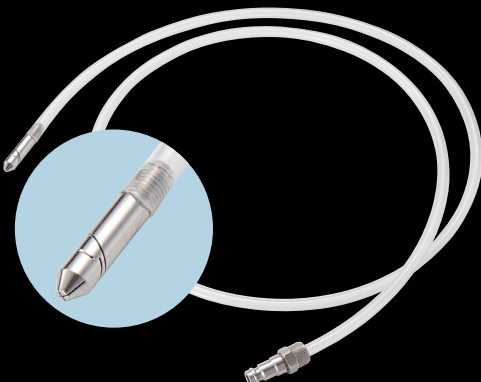

使用例

幻のYou Tuberムラサ

WT-RTR

WT-RTL

- ・車の底裏の凹凸部や入り組んだ箇所に塗装出来ます。
- ・ステップ面の塗り肌の大きさが調整出来ます。
- ・飛散は半減します。
- ・エバポレーター内部の込み入った箇所への洗浄が出来ます。

用途：農機、船舶、工作機械、エアコン室外機、エバポレーター洗浄
アンチラスト・ノックスドール・ウルト等の防錆塗料の塗布

MODEL RGC-2

減圧弁

適性圧力に調整

オプションノズル

MODEL WT-360N

360度噴霧ノズル

MODEL WT-RTLS

L型細ノズル

MODEL WT-SFN

スリットノズル

扇状に広がります。

MODEL WT-P2SET

ペイントポット2セット

バス、大型トラック、木工等の連続塗装用としてご使用下さい。
スプレーガンの振り廻しがスムーズに出来ます。
ノズル口径 1.5mm ホースセット6m 容量2ℓ

MODEL WT8000-20KIT

シャーシーキット

一般市販の油性・水性塗料の1ℓカートリッジ缶がそのまま装着出来ます。
カートリッジ缶は販売しておりません。
ノズル口径 2.0mm